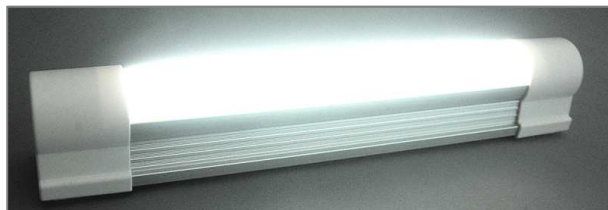

レジャー・停電用 充電式 携帯LEDライト スマホ充電機能付き !!

商品名：いつでも『あかりくん』

350lm (ルーメン)
高輝度
最大190時間点灯!

調光レベルは3段階 (スイッチで明るさを調整可能)

①100%→12時間 ②50%→24時間 ③10%→190時間

・停電時には自動点灯 ・**停電検知機能付** (特許取得商品 5914728)

スマホ充電

USBアウトプット機能
でスマホ等への充電も
可能 (スマホ約4台分)

本体裏面の磁石を利用してホワイトボード、
冷蔵庫などに取り付けてご使用ください。

ホワイトボードに

冷蔵庫に

おすすめの用例

レジ横に

学校、塾に

アウトドアに

会社の受付に